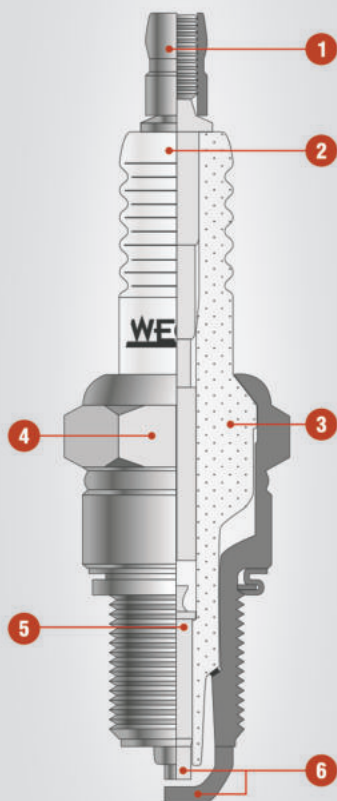

Características técnicas de construção de uma vela de ignição:

- 1 Terminal de conexão elétrica.
- 2 Ranhuras projetadas no isolante que evitam a fuga de corrente (centelha).
- 3 Isolador cerâmico de óxido de alumínio para melhorar à dissipação e isolação térmica.
- 4 Castelo metálico feito em aço com tratamento superficial de níquel que protege contra corrosão e travamento no cabeçote.
- 5 Eletrodo central de cobre que garante a condutividade, evitando superaquecimento.
- 6 Ponta de eletrodo central e lateral em liga de níquel que previne contra desgaste prematuro e corrosão.