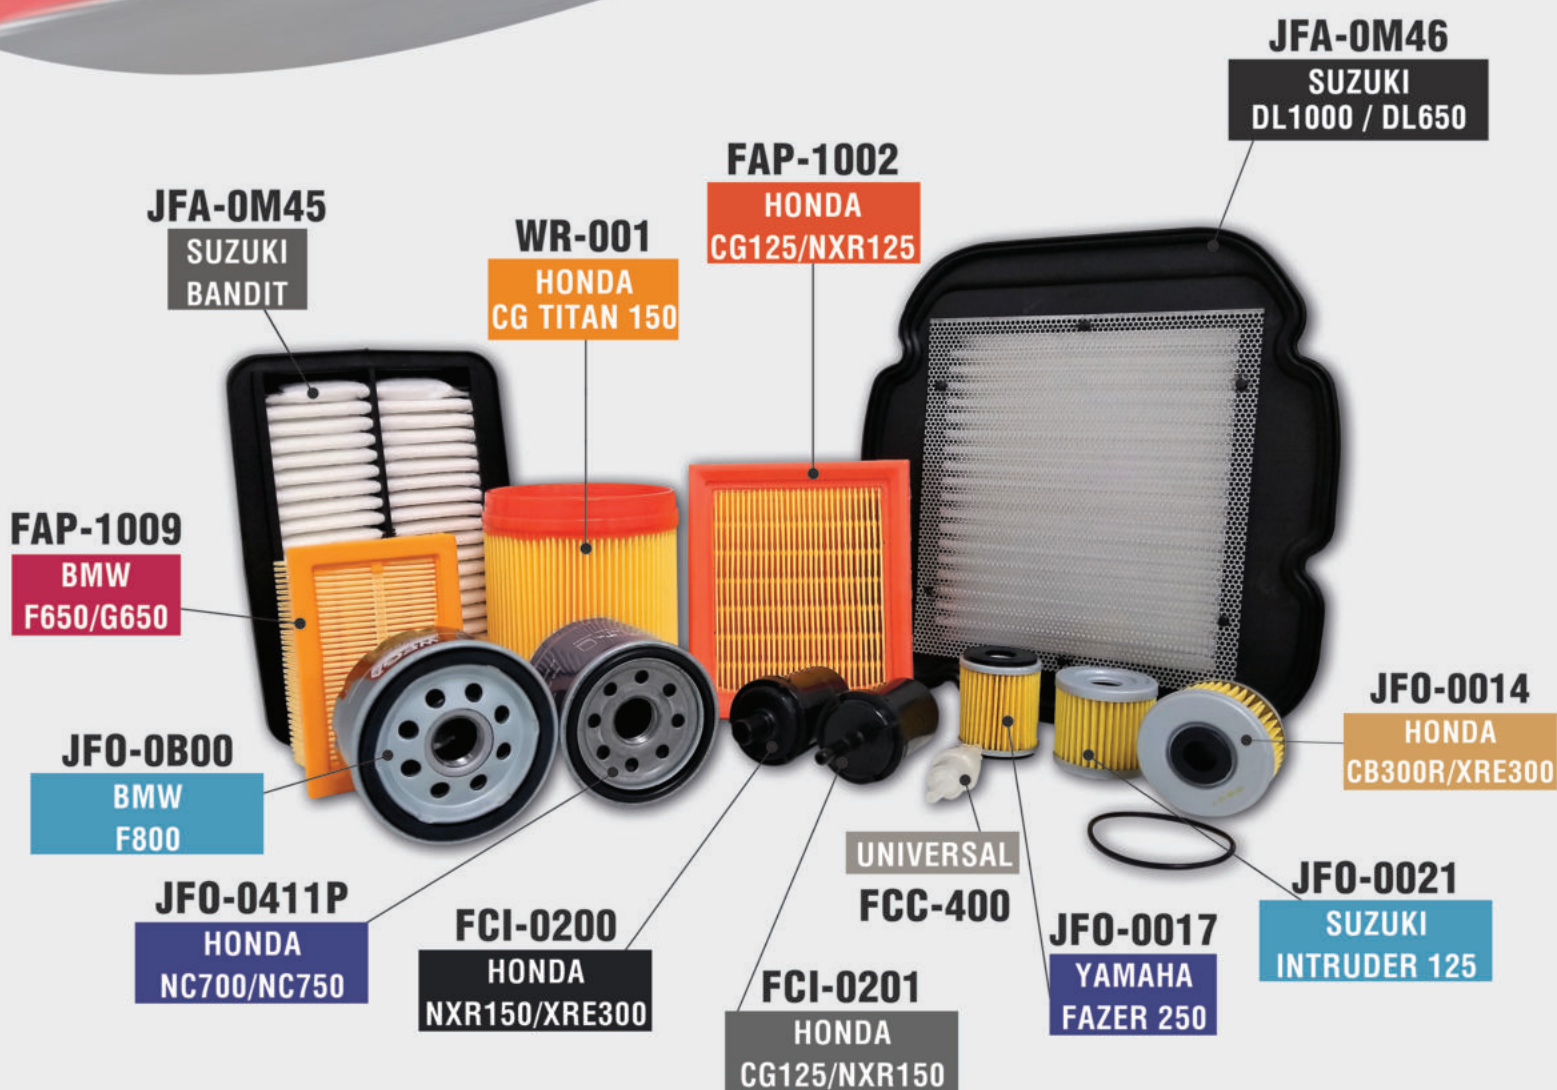

CONFIRA TODOS OS PRODUTOS E APLICAÇÕES COMPLETAS EM NOSSO CATÁLOGO - www.wegamotors.com.br

CONVERSÕES CONCORRENTES

FILTRAN	WEGA
100635	JFO-0B00
101151	JFO-0021
101163	JFO-0018
101165	JFO-0013
101166	JFO-0033
101189	JFO-0017
101243	JFO-0012
206512	FCC-400
206512	FCC-404
206518	FCI-0200
206520	FCI-0201
1016018	JFO-0890
2050185	JFA-0M15
2050186	WR-008
2051016	WR-001
2051215	WR-002
2051216	JFA-0M26
2051217	WR-005
2051315	FAP-1001
2051425	FAP-1002
2051428	FAP-1003
2051429	JFA-0M00
2051430	JFA-0M03
2051432	JFA-0M06
2051440	JFA-0M76
2051442	FAP-1011
2051445	FAP-1009
2051448	JFA-0M04
2051455	WR-006
10154X	JFO-0014
101MW64	JFO-411
101MW64	JFO-411P

FRAM	WEGA
CA11416	FAP-1003
CA11417	FAP-1001
CA11418	JFA-0M03
CA12107	FAP-1010
CA9834	WR-001
CA9835	FAP-1002
CH6006	JFO-0033
CH6015	JFO-0014
CH6066	JFO-0012
G4196	FCC-400
G4196	FCC-404
GI2202	FCI-0200
PH6017A	JFO-411
PH6017A	JFO-411P
PH6018	JFO-0890
PH6022	JFO-0050
PH6107A	JFO-593
PH6114	JFO-0B00

JAPANPARTS	WEGA
FAMT01S	FAP-1001
FAMT02S	FAP-1002
FAMT03S	FAP-1003
FAMT04S	JFA-0M00
FAMT05S	WR-001
FAMT06S	WR-002
FAMT07S	WR-008
FAMT08S	JFA-0M26
FAMT09S	JFA-0M05
FAMT10S	WR-005

JAPANPARTS	WEGA
FAMT12S	JFA-0M03
FAMT13S	JFA-0M04
FAMT14S	JFA-0M06
FAMT15S	JFA-0M14
FAMT16S	JFA-0M15
FAMT17S	JFA-0M19
FAMT19S	JFA-0M28
FAMT20S	WR-009
FAMT49S	FAP-1009
FOMT01S	JFO-0014
FOMT02S	JFO-411
FOMT02S	JFO-411P
FOMT03S	JFO-0890
FOMT04S	JFO-593
FOMT05S	JFO-0021
FOMT06S	JFO-0012
FOMT08S	JFO-0017
FOMT09S	JFO-0033
FOMT11S	JFO-0013

MAHLE	WEGA
KL740	FCI-0200
KL741	FCI-0201
LX3106	FAP-1001
LX3107	FAP-1003
LX3108	WR-001
LX3109	FAP-1002
LX3111	WR-002
OC1018	JFO-0890
OC1019	JFO-411
OC1019	JFO-411P
OC1021	JFO-0050
OC1141	JFO-0B01
OC195	JFO-593
OC306	JFO-0B00
OX407	JFO-0012
OX410/D	JFO-0014
OX61	JFO-0033

MANN	WEGA
C1016	WR-001
C1215	WR-002
C1315	FAP-1001
C1425	FAP-1002
C1428	FAP-1003
MH50	JFO-0012
MH54x	JFO-0014
MH66x	JFO-0013
MH814	JFO-0033
MW64	JFO-411
MW64	JFO-411P
MW65	JFO-0890
W67/1	JFO-593

TECFIL	WEGA
ARM418/1	JFA-0M06
ARM422/1	WR-009
ARM427/1	JFA-0M14
ARM429/1	JFA-0M04
ARM435/1	JFA-0M26
ARM436/1	WR-008
ARM438/1	JFA-0M15
ARM440/1	JFA-0M00

TECFIL	WEGA
ARM441/1	WR-005
ARM443/1	JFA-0M03
ARM444/1	WR-002
ARM446/1	FAP-1002
ARM447/1	WR-001
ARM448/1	FAP-1003
ARM449/1	FAP-1001
ARM460/1	JFA-0M76
ARM463/1	FAP-1011
ARM465/1	FAP-1009
ARM485/1	JFA-0M28
ARM491/1	WR-007
ARM492/1	WR-006
GI79	FCI-0200
GI80	FCI-0201
PL153	JFO-0014
PL240	JFO-0021
PL241	JFO-0017
PL243	JFO-0012
PL247	JFO-0018
PSL635	JFO-0B00
PSL637	JFO-0050
PSL638	JFO-411
PSL638	JFO-411P
PSL639	JFO-0890

VALFLEX	WEGA
151	JFO-0021
159	JFO-0012
162	JFO-0014
163	JFO-0018
166	JFO-0033
175	JFO-411
175	JFO-411P
178	JFO-0890
180	WR-001
181	FAP-1002
184	WR-002
185	JFA-0M15
186	FAP-1003
188	FAP-1001
189	JFO-0017
204	WR-005
209	JFA-0M03
215	WR-009
217	WR-008
228	JFO-0013
230	JFA-0M00
232	JFA-0M04

VEDAMOTORS	WEGA
FFC027	JFO-0012
FFC029	JFO-0013
FFP004	JFO-411
FFP004	JFO-411P
FFP006	JFO-593
FFP009	JFO-0890
FFP018	JFO-0050
FVC003	JFO-0021
FVC014	JFO-0018
FVC015	JFO-0017
FVC022	JFO-0014
FVC018	JFO-0033
S41021020002	FCI-0201

VEDAMOTORS	WEGA
S4V0068200004	FAP-1009
S4V0068200007	FAP-1011
S4V0210200040	JFA-0M06
S4V0485200041	JFA-0M05
S4V0210200045	JFA-0M15
S4V0210200046	WR-001
S4V0210200047	WR-002
S4V0210200049	JFA-0M00
S4V0210200050	FAP-1003
S4V0210200051	FAP-1001
S4V0210200053	JFA-0M03
S4V0210200054	FAP-1002
S4V0210200062	WR-005
S4V0210200063	WR-008
S4V0210200088	JFA-0M04