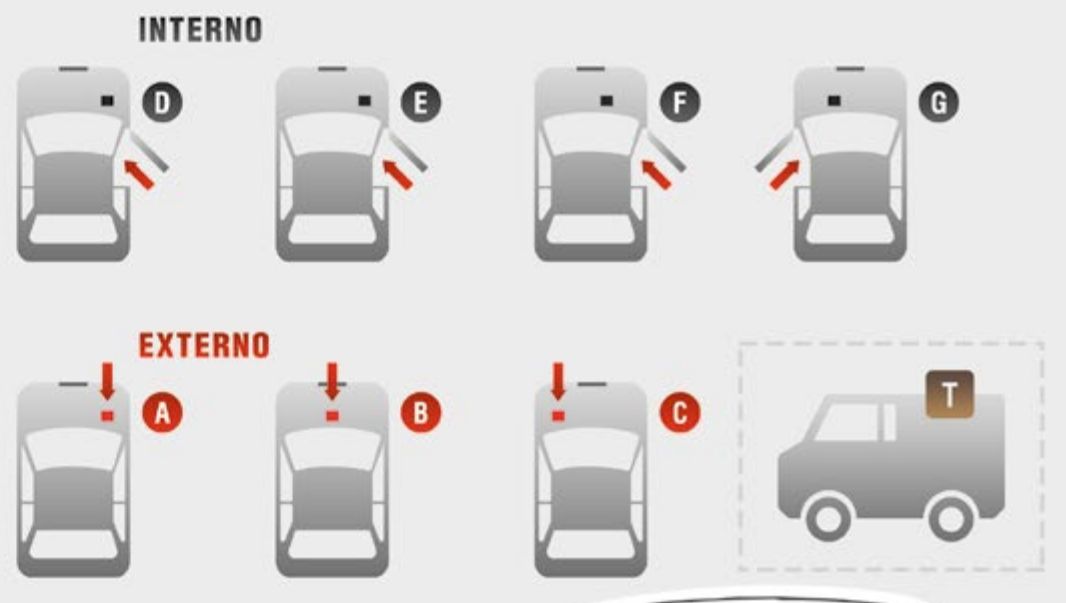

A WEGA AJUDA VOCÊ A LOCALIZAR A POSIÇÃO DE INSTALAÇÃO DO FILTRO DE CABINE