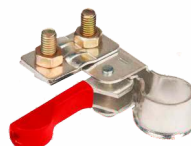

**1 PARAFUSO 5/16 x 1"
CABEÇA QUADRADA**

558M.302.000

**TERMINAL DE BATERIA
SAPINHO PARA
CABO 16 A 50 mm²**

**2 PARAFUSOS M-6
SEXTAVADOS**

**NEGATIVO
ENGATE RÁPIDO**

558M.305.000

**TERMINAL DE BATERIA
SAPINHO PARA
CABO 16 A 50 mm²**