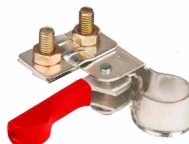

**TERMINAL DE BATERIA
SAPINHO PARA
CABO 16 A 50 mm²**

**2 PARAFUSOS M-6
SEXTAVADOS**

**NEGATIVO
ENGATE RÁPIDO**

558M.305.000