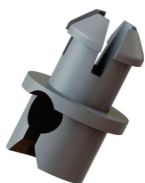

98PM.309.000

Grampo da Fechadura da Porta (Pequena Preta)

- Fox (04/10) ► Gol (94/16)
- Parati (96/13) ► Saveiro (94/10)
- Voyage (09/19)

Cód. Orig.: 373837199

A	B	C
5,9	4,5	4,8