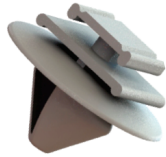

98PM.120.000

Grampo do Friso Lateral da Porta

- 106 (95/06) ► 306 (94/01) ► 307 (02/12)
- 207 (06/14) ► 3008 (10/18) ► Rcz (11/19)

Cód. Orig.: 856540

A	B	C
12,4	9	10