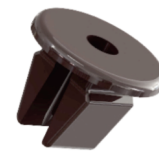

LAND ROVER

98PM.180.000

Bucha do Parabarro
► Carens (06/11) ► Cerato (08/18)
► Mohave (08/18) ► Opirus (05/09)
► Optima (11/18) ► Picanto (07/19)
► Rio (15/19) ► Sorento (02/18)
► Soul (10/18) ► Sportage (03/18)
Cód. Orig.: 8684822000

A	B	C
8,4 x 10,2	10,8	16,3