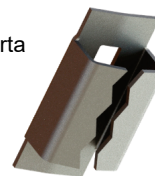

98PM.T32.000

Grampo Metálico do Paracheque Moldura do Paralamas - Frisos Laterais (LINHA ADVENTURE)

- Doblo (02/16) ▶ Elba (85/96)
- Nova Fiorino (11/18)
- Palio (96/18) ▶ Punto (13/18)
- Siena (04/16) ▶ Strada (04/18)
- Tempra (92/99)

Cód. Orig.: 50012531