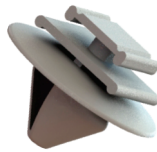

98PM.120.000

Grampo do Friso Lateral da Porta

- Clio (09/16) ► Fluence (12/19)
- Megane (09/15) ► Scenic (99/10)
- Twingo (94/03)

Cód. Orig.: 7701049270

A	B	C
12,4	9	10