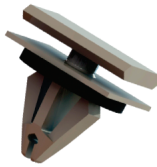

98PM.290.000

Grampo do Parachoque - Spoiler Lateral

▶ Cobalt (16 /18) ▶ Cruze Hatch (11 /18)
▶ Malibu (10 /18) ▶ Onix (16 /18)
▶ Prisma (16 /18) ▶ S10 (13 /18)
▶ Tracker (14 /18) ▶ Trailblazer (13 /18)

Cód. Orig.: 11610926

A	B	C
10,5	14,9	12x20