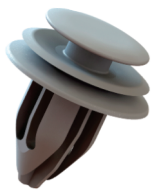

98PM.147.000
Grampo das Molduras Internas Colunas - Forro da Porta
▶ Accord (08/12) ▶ Civic (07/11)
▶ Crv (02/11) ▶ Fit (03/18) ▶ Hrv (15/18)
Cód. Orig.: 9156056A003

A	B	C
8,4x8,9	15,3	13