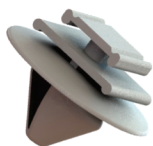

JEEP

98PM.120.000

Grampo da Moldura do Paralamo
► Renegade (15/19)
Cód. Orig.: 71775718

A	B	C
12,4	9	10