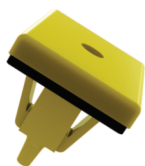

98PM.087.000

Grampo do Spoiler Lateral da P
► Carnival (00/12) ► Sorento (09/19)
► Soul (10/19) ► Sportage (04/19)
Cód. Orig.: 8775927000

A	B	C
7,5 X 12,4	16	16,9 X 24,7