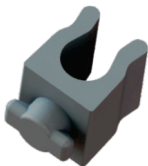

98PM.441.000

Grampo do Descanso da Varetá do Capô

- Elba (84/96) ▶ Fiorino (84/13)
- Tempra (92/99) ▶ Uno (85/13)

Cód. Orig.: 14501087