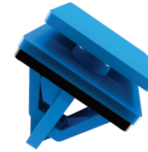

HYUNDAI

98PM.088.000

Grampo do Spoiler Lateral da Porta
► Azera (07/19) ► Creta (17/19) ► Genesis (09/16) ► Sonata (11/19)

Cód. Orig.: 877583L000

A	B	C
11,5 X 15	15	15,8 X 17,5